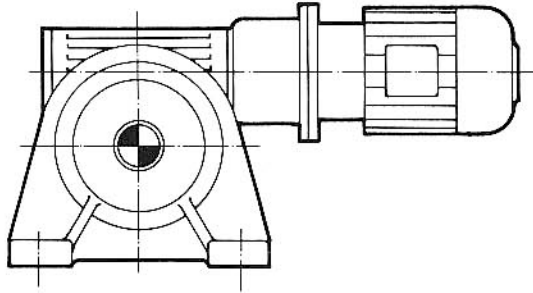

**Grundbauarten der
Marbaise-Schnecken-
Planetengetriebe der
Größen SP.00 – SPPP.864**

**Basic-Design of
Marbaise-Worm-Planetary
gear units
sizes SP.00 – SPPP.864**

**Modèles de base de
Marbaise-réducteurs à vis
sans fin et planétaire
tailles SP.00 – SPPP.864**

SPH

SPPH

SPV

SPPV

SPF

SPV mit freier Antriebswelle
with free input shaft
avec arbre d'entrée libre

SPPF