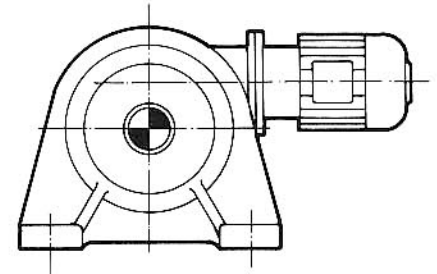

**Grundbauarten der
Marbaise-Schnecken-
Planetengetriebe der
Größen SP.00 – SPPP.864**

**Basic-Design of
Marbaise-Worm-Planetary
gear units
sizes SP.00 – SPPP.864**

**Modèles de base de
Marbaise-réducteurs à vis
sans fin et planétaire
tailles SP.00 – SPPP.864**

SPH

SPPH

SPV

SPPV

SPF

SPV mit freier Antriebswelle
with free input shaft
avec arbre d'entrée libre

SPPF