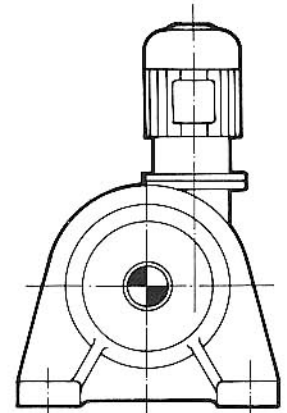

**Grundbauarten der
Marbaise-Schnecken-
Planetengetriebe der
Größen SP.00 – SPPP.864**

**Basic-Design of
Marbaise-Worm-Planetary
gear units
sizes SP.00 – SPPP.864**

**Modèles de base de
Marbaise-réducteurs à vis
sans fin et planétaire
tailles SP.00 – SPPP.864**

SPH

SPPH

SPV

SPPV

SPF

SPV mit freier Antriebswelle
with free input shaft
avec arbre d'entrée libre

SPPF