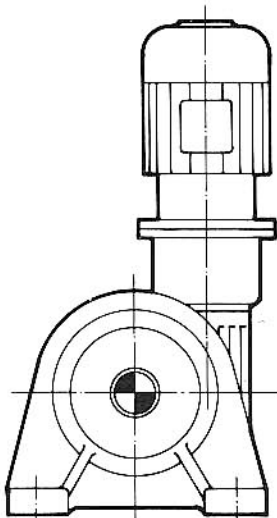

**Grundbauarten der
Marbaise-Schnecken-
Planetengetriebe der
Größen SP.00 – SPPP.864**

**Basic-Design of
Marbaise-Worm-Planetary
gear units
sizes SP.00 – SPPP.864**

**Modèles de base de
Marbaise-réducteurs à vis
sans fin et planétaire
tailles SP.00 – SPPP.864**

SPH

SPPH

SPV

SPPV

SPF

SPV mit freier Antriebswelle
with free input shaft
avec arbre d'entrée libre

SPPF