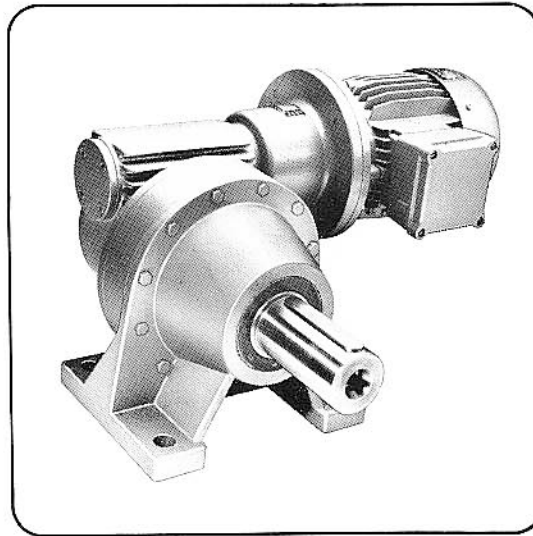

**Grundbauarten der
Marbaise-Schnecken-
Planetengetriebe der
Größen SP.00 – SPPP.864**

**Basic-Design of
Marbaise-Worm-Planetary
gear units
sizes SP.00 – SPPP.864**

**Modèles de base de
Marbaise-réducteurs à vis
sans fin et planétaire
tailles SP.00 – SPPP.864**

SPH

SPPH

SPV

SPPV

SPF

SPV mit freier Antriebswelle
with free input shaft
avec arbre d'entrée libre

SPPF