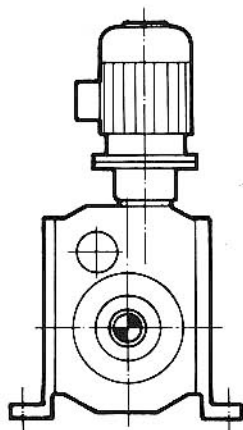

**Grundbauarten der
Marbaise-Schnecken-
Stirnradgetriebe
der Größen ST.02 – ST.4**

**Basic-Design of
Marbaise-Worm-Spur
gear units
sizes ST.02 – ST.4**

**Modèles de base de
Marbaise-réducteurs à vis
sans fin et roues droites
tailles ST.02 – ST.4**

STH

STHF

STV

STF

STAD

STV mit freier Antriebswelle
with free input shaft
avec arbre d'entrée libre

STAF