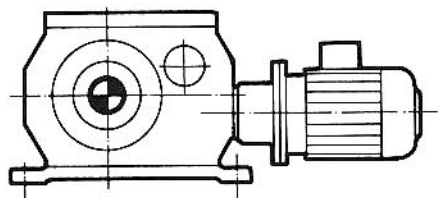

**Grundbauarten der
Marbaise-Schnecken-
Stirnradgetriebe
der Größen ST.02 – ST.4**

**Basic-Design of
Marbaise-Worm-Spur
gear units
sizes ST.02 – ST.4**

**Modèles de base de
Marbaise-réducteurs à vis
sans fin et roues droites
tailles ST.02 – ST.4**

STH

STHF

STV

STF

STAD

STV mit freier Antriebswelle
with free input shaft
avec arbre d'entrée libre

STAF