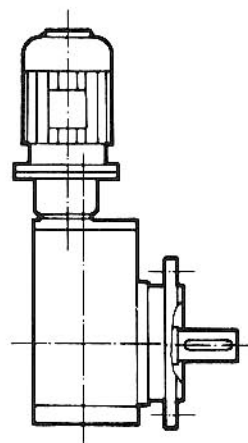

**Grundbauarten der
Marbaise-Schnecken-
Stirnradgetriebe
der Größen ST.02 – ST.4**

**Basic-Design of
Marbaise-Worm-Spur
gear units
sizes ST.02 – ST.4**

**Modèles de base de
Marbaise-réducteurs à vis
sans fin et roues droites
tailles ST.02 – ST.4**

STH

STHF

STV

STF

STAD

STV mit freier Antriebswelle
with free input shaft
avec arbre d'entrée libre

STAF