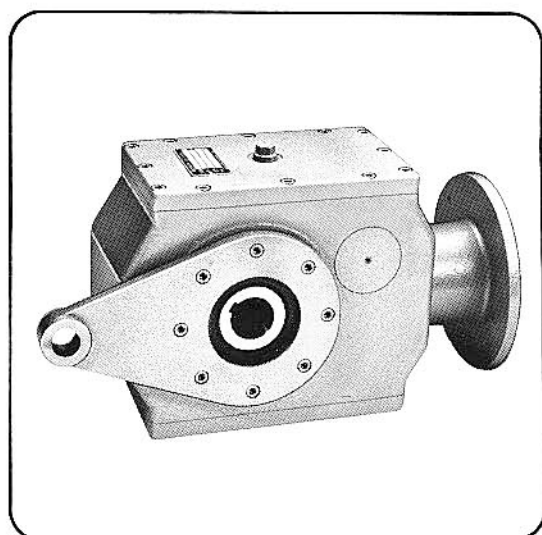

**Grundbauarten der
Marbaise-Schnecken-
Stirnradgetriebe
der Größen ST.02 – ST.4**

**Basic-Design of
Marbaise-Worm-Spur
gear units
sizes ST.02 – ST.4**

**Modèles de base de
Marbaise-réducteurs à vis
sans fin et roues droites
tailles ST.02 – ST.4**

STH

STHF

STV

STF

STAD

STV mit freier Antriebswelle
with free input shaft
avec arbre d'entrée libre

STAF