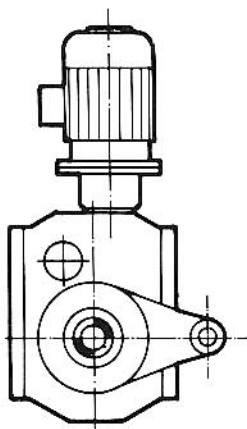

**Grundbauarten der
Marbaise-Schnecken-
Stirnradgetriebe
der Größen ST.02 – ST.4**

**Basic-Design of
Marbaise-Worm-Spur
gear units
sizes ST.02 – ST.4**

**Modèles de base de
Marbaise-réducteurs à vis
sans fin et roues droites
tailles ST.02 – ST.4**

STH

STHF

STV

STF

STAD

STV mit freier Antriebswelle
with free input shaft
avec arbre d'entrée libre

STAF