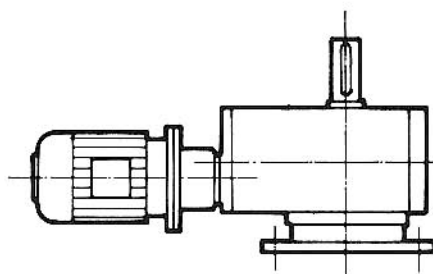

**Grundbauarten der
Marbaise-Schnecken-
Stirnradgetriebe
der Größen ST.02 – ST.4**

**Basic-Design of
Marbaise-Worm-Spur
gear units
sizes ST.02 – ST.4**

**Modèles de base de
Marbaise-réducteurs à vis
sans fin et roues droites
tailles ST.02 – ST.4**

STH

STHF

STV

STF

STAD

STV mit freier Antriebswelle
with free input shaft
avec arbre d'entrée libre

STAF